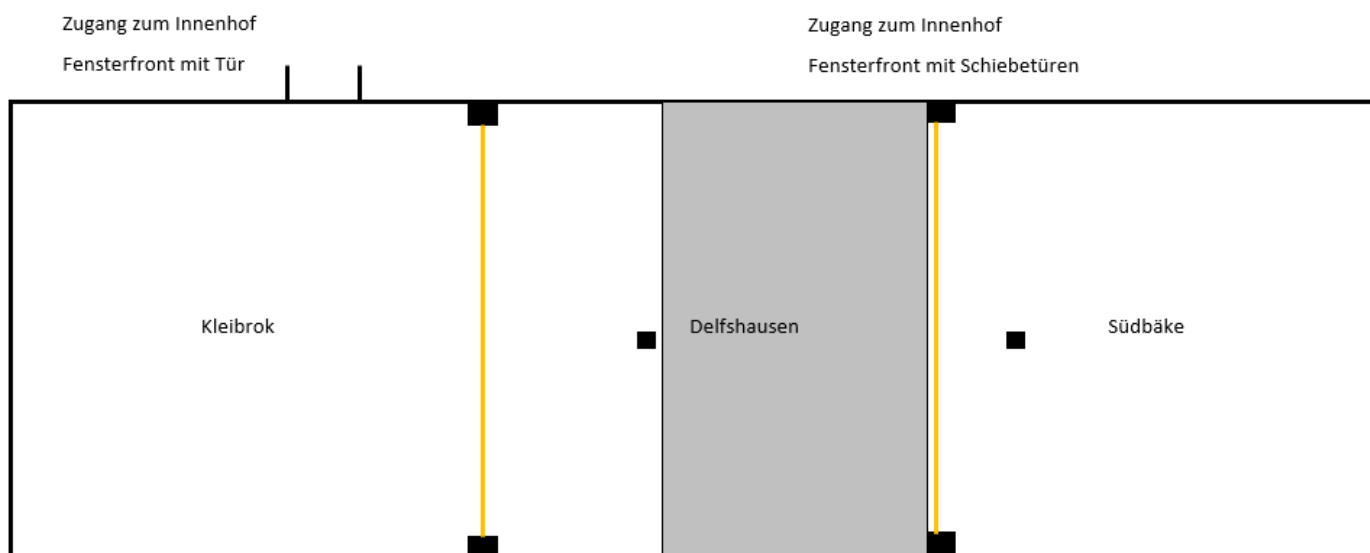

... unsere Räume für Ihre Produktivität!

Drei klimatisierte Veranstaltungsräume.
Bodentiefen Fensterfronten machen diese hell und freundlich.
Jeder Raum bietet direkten Zugang zu einem begrünten Innenhof.

Raum	Größe	Maße	U-Form	Block	Stuhlkreis	Bankett	Raummiete
Kleibrok	64 qm	8m x 8m	20	30	18	40	100,00 €
Delfshausen	64 qm	8m x 8m	20	24	14	40	100,00 €
Südbäke	68 qm	8,5m x 8m	22	30	18	40	100,00 €
Kombination aus 2 Räumen	128 qm	8m x 16m	36	-	40	80	150,00 €
Saal komplett	198 qm	8m x 24m	60	-	60	130	250,00 €